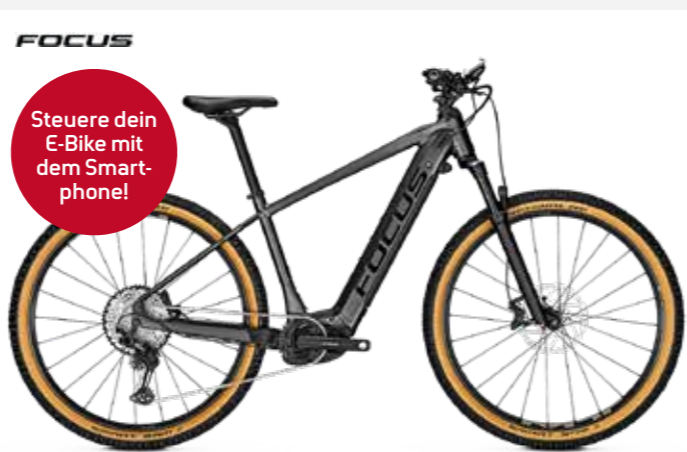

RADPOINT NEWS

FROHE OSTERN

 **KALKHOFF**
ENTICE 7.B ADVANCE /
 Komfortabler, stabiler Aluminium
 Rahmen, Bosch CX Gen4 Motor,
 625 WH Akku vollintegriert,
 KIOX Display, XT 1 x 12 Schaltung,
 Shimano Scheibenbremsen,
 Schwalbe Hybridbereifung, inkl.
 Schutzblech, LED Beleuchtung
 und Racktime Träger

Agattu 1.S Advance / Stabiler Alu Rahmen, tiefer und weiter Durchstieg, Shimano Antrieb, 625 Wh Akku teilentegriert, 8 Gang Nexus Nabenschaltung, gefederte Sattelstütze, Rahmenschluss, Magura HS 11 hydraulische Felgenbremse
2.799,-

ENDEAVOUR 5.B SEASON / Komfortabler, stabiler Alu Rahmen, Bosch Performance, 625 WH Akku vollintegriert, 10 Gang Shimano Schaltung, Shimano Scheibenbremsen, Schwalbe Pannenschutzreifen
3.199,-

ANYTOUR E+ 1 / Komfortabler, stabiler Alu Rahmen, Yamaha SyncDrive Sport Antrieb, Farbdisplay, 625 WH Akku vollintegriert, 11 Gang Shimano Schaltung, Shimano Scheibenbremsen, Pannenschutzreifen
3.499,-

FATHOM E+ 291 / Komfortabler, stabiler Alu Rahmen, 120mm Federgabel, Yamaha SyncDrive Sport Antrieb, 500 WH Akku vollintegriert, SRAM 12fach Schaltung, Shimano Scheibenbremsen
3.099,-

JARIFA 2 6.9 COBI / Komfortabler, Touren- Alurahmen, Bosch Performance CX Gen. 4, 625 WH Akku vollintegriert, Cobi Halterung für Smartphone, XT 12fach Schaltung, Shimano 4 Kolben Bremsen, Schwalbe Smart Sam Bereifung
3.999,-