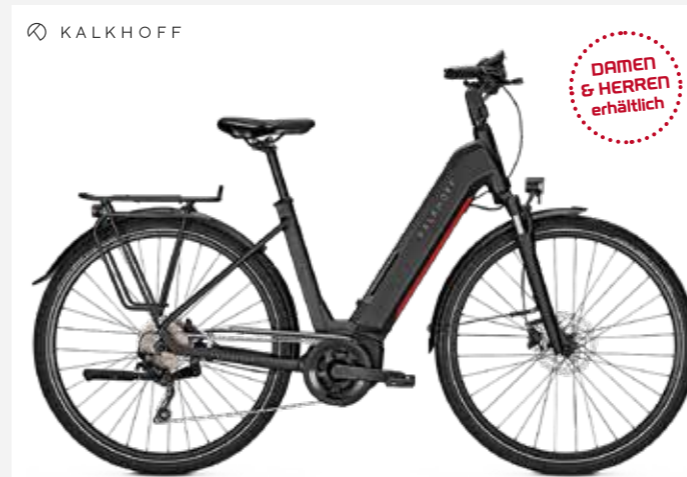

RADPOINT NEWS

FROHE OSTERN

 **KALKHOFF**
ENTICE 7.B ADVANCE /
 Komfortabler, stabiler Aluminium
 Rahmen, Bosch CX Gen4 Motor,
 625 WH Akku vollintegriert,
 KIOX Display, XT 1 x 12 Schaltung,
 Shimano Scheibenbremsen,
 Schwalbe Hybridbereifung, inkl.
 Schutzblech, LED Beleuchtung
 und Racktime Träger

EINKAUFSGUTSCHEIN
 für den Kauf von E-Bike Zubehör
Gültig bis 12/2021

€ 100,-

ERSTSERVICE
 IM WERT VON

€ 40,-

BIKE FITTING GUTSCHEIN
 IM WERT VON

€ 119,-

PREMIUM I MD9 / Stabiler Komfortrahmen, 80 NM Mittelmotor, 540 WH Akku, Shimano Schaltung, Shimano Scheibenbremsen, gefederte Sattelstütze
 statt 2.799,-
2.599,-

Agattu 1.S Advance / Stabiler Alu Rahmen, tiefer und weiter Durchstieg, Shimano Antrieb, 625 Wh Akku teilentegriert, 8 Gang Nexus Nabenschaltung, gefederte Sattelstütze, Rahmenschluss, Magura HS 11 hydraulische Felgenbremse
2.799,-

ENDEAVOUR 5.B SEASON / Komfortabler, stabiler Alu Rahmen, Bosch Performance, 625 WH Akku vollintegriert, 10 Gang Shimano Schaltung, Shimano Scheibenbremsen, Schwalbe Pannenschutzreifen
3.199,-

ANYTOUR E+ 1 / Komfortabler, stabiler Alu Rahmen, Yamaha SyncDrive Sport Antrieb, Farbdisplay, 625 WH Akku vollintegriert, 11 Gang Shimano Schaltung, Shimano Scheibenbremsen, Pannenschutzreifen
3.499,-